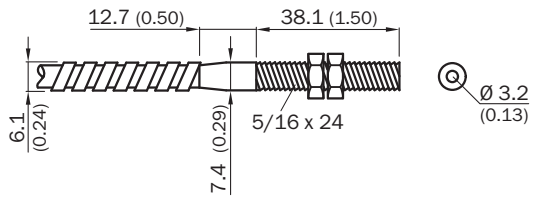

Maattekening (Afmetingen in mm (inch))

LIST32900, LBST32900