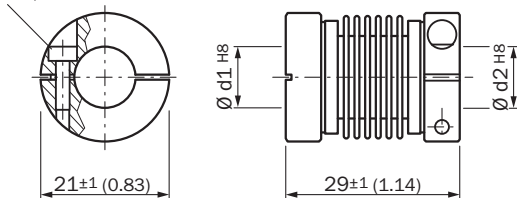

KUP-0606-B

SICK
Sensor Intelligence.

Bestelinformatie

Type	Artikelnr.
KUP-0606-B	5312981

Meer apparaatuitvoeringen en accessoires → www.sick.com/

Gedetailleerde technische specificaties

Technische gegevens

Accessoiregroep	Golfadaptie
Accessoiresfamilie	Askoppelingen
Beschrijving	Balgkoppeling, asdiameter 6 mm / 6 mm, maximale asverschuiving: radiaal +/- 0,25 mm, axiaal +/- 0,4 mm, haaks +/- 4°; max. toerental 10.000 tpm, -30° tot +120° Celsius, max. draaimoment 80 Ncm; materiaal: balg van roestvast staal, klemnaven van aluminium
Bijzonderheid	Maximale asverschuiving: radiaal +/- 0,25 mm, axiaal +/- 0,4 mm, haaks +/- 4°; max. toerental 10.000 tpm, -30° tot +120° Celsius, max. draaimoment 120 Ncm; materiaal: balg van roestvast staal, naven van aluminium

Maattekening (Afmetingen in mm (inch))

Cheese-head screw
M2.5 x 8, DIN 912 A2

SICK IN ÉÉN OOGOPSLAG

SICK is één van de toonaangevende fabrikanten van intelligente sensoren en sensoroplossingen voor industriële toepassingen. Ons unieke aanbod van producten en services is de perfecte basis voor een veilige en efficiënte besturing van processen, voor de bescherming van mensen tegen ongevallen en het voorkomen van milieuverontreiniging.