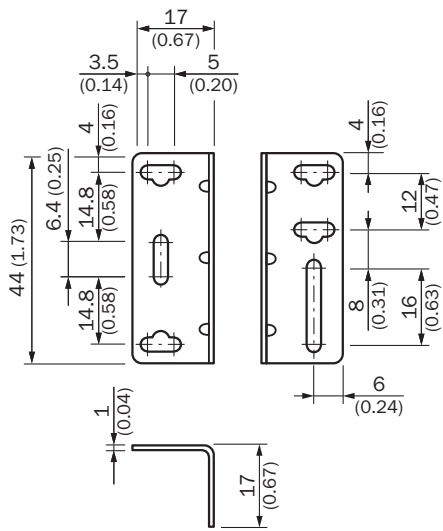

Maattekening (Afmetingen in mm (inch))