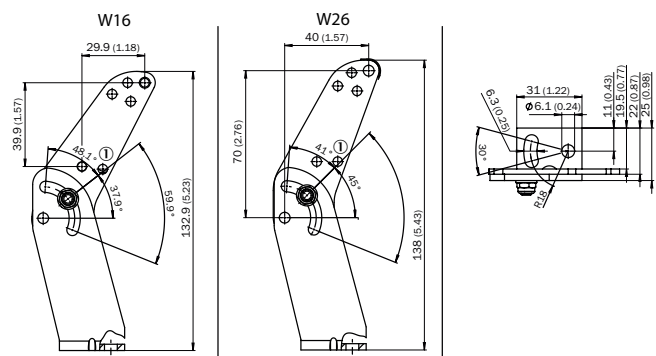

## Gedetailleerde technische specificaties

### Technische gegevens

<b>Accessoiregroep</b>	Montagebeugels en -platen
<b>Accessoierfamilie</b>	Bevestigingshoeken
<b>Geschikt voor</b>	W16, W26
<b>Materiaal</b>	Staal, verzinkt
<b>Leveringsomvang</b>	Incl. bevestigingsmateriaal
<b>Beschrijving</b>	Bevestigingshoek met scharnierende arm

Maattekening (Afmetingen in mm (inch))

① 0°-stand