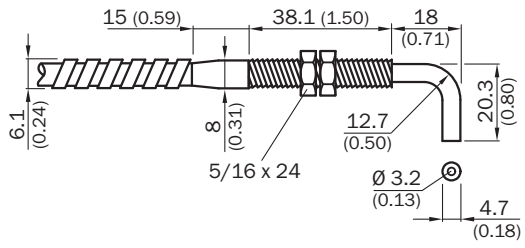

Gedetailleerde technische specificaties

Kenmerken

Apparaattype	Lichtgeleiders
Detectieprincipe	Zender-ontvangersysteem
Voor lichtgeleidersensor	WLL260
Materiaal, vezel	Glasvezel
Materiaal, mantel	Roestvast staal
Buigradius, lichtgeleider	19 mm
Omgevingstemperatuur bedrijf	-58 °C ... +315 °C

Maattekening (Afmetingen in mm (inch))

LISTA32900, LBSTA32900, LISTA321800

SICK IN ÉÉN OOGOPSLAG

SICK is één van de toonaangevende fabrikanten van intelligente sensoren en sensoroplossingen voor industriële toepassingen. Ons unieke aanbod van producten en services is de perfecte basis voor een veilige en efficiënte besturing van processen, voor de bescherming van mensen tegen ongevallen en het voorkomen van milieuverontreiniging.