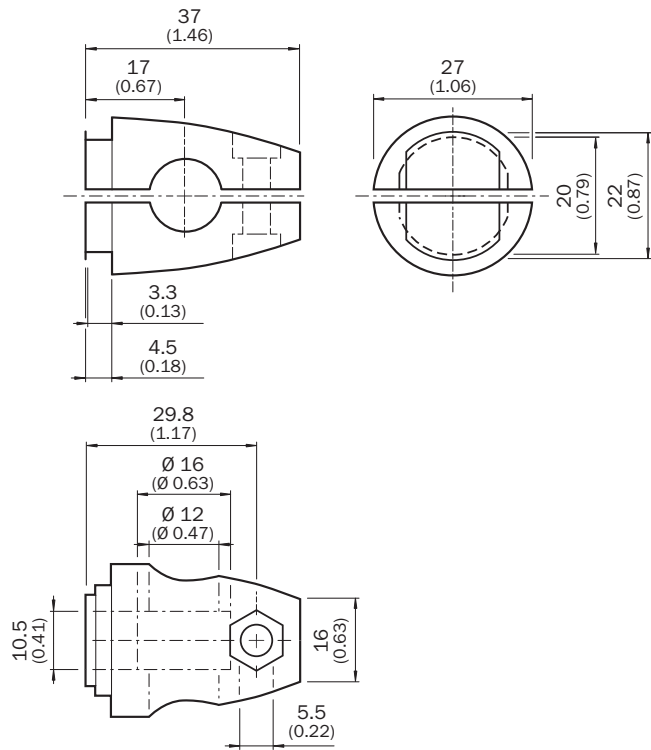

Gedetailleerde technische specificaties

Technische gegevens

| | |
|--------------------------|--|
| Accessoiregroep | Universele klemsystemen |
| Materiaal | Staal, verzinkt (plaat), Gegoten zink (klemhouder) |
| Leveringsomvang | Universele klemhouder (5322626), bevestigingsmateriaal |
| Beschrijving | Plaat N02 voor universele klemhouder |
| Te gebruiken voor | W4S-3 Glass W4SLG-3 W4S-3 Inox W4S-3 Inox Glass W9 W11-2 W12-3 W12-2 Laser W12G W12 Teflon W16 W250 W250-2 PowerProx W11G-2 TranspaTect UC12 P250 G6 Inox W4S-3 Glass W4SL-3V W4SLG-3V W4SL-3H |

| | |
|-----------------------|----------|
| ECI@ss 10.0 | 27273701 |
| ECI@ss 11.0 | 27273701 |
| ETIM 5.0 | EC002024 |
| ETIM 6.0 | EC002024 |
| ETIM 7.0 | EC002024 |
| UNSPSC 16.0901 | 32131023 |

Maattekening (Afmetingen in mm (inch))