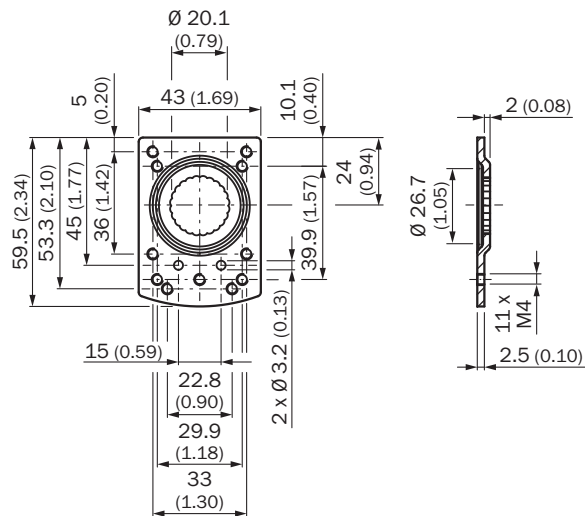

BEF-KHS-KH3