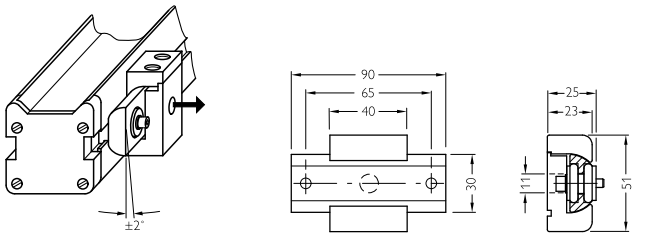

### Technische gegevens

<b>Accessoiregroep</b>	Klem- en afstelhouders
<b>Accessoierfamilie</b>	Afstelhouders
<b>Leveringsomvang</b>	4 houders, 8 inbusbouten M5 x 16 mm, 8 inbusbouten M5 x 18 mm, 8 vulringen
<b>Verpakkingseenheid</b>	4 stuks
<b>Beschrijving</b>	Bevestigingsset 2, zwenkbaar

## Maattekening (Afmetingen in mm (inch))

Montageaanwijzingen

➔ Befestigung an Maschine