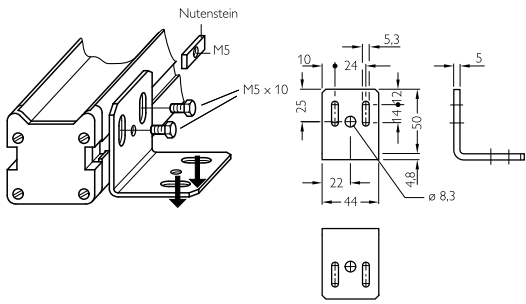

### Technische gegevens

<b>Accessoiregroep</b>	Klem- en afstelhouders
<b>Accessoierfamilie</b>	Afstelhouders
<b>Leveringsomvang</b>	4 houders, 8 inbusbouten M5 x 16 mm, 8 inbusbouten M5 x 18 mm, 8 vulringen
<b>Verpakkingseenheid</b>	4 stuks
<b>Beschrijving</b>	Bevestigingsset 2, zwenkbaar

## Maattekening (Afmetingen in mm (inch))

Montageaanwijzingen

➔ Befestigung an Maschine