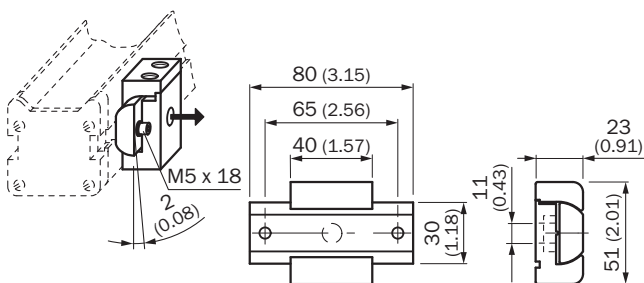

### Technische gegevens

<b>Accessoiregroep</b>	Klem- en afstelhouders
<b>Accessoierfamilie</b>	Afstelhouders
<b>Leveringsomvang</b>	4 houders, 8 inbusbouten M5 x 16 mm, 8 inbusbouten M5 x 18 mm, 8 vulringen
<b>Verpakkingseenheid</b>	4 stuks
<b>Beschrijving</b>	Bevestigingsset 2, zwenkbaar

## Maattekening (Afmetingen in mm (inch))

Montageaanwijzingen

➔ Befestigung an Maschine