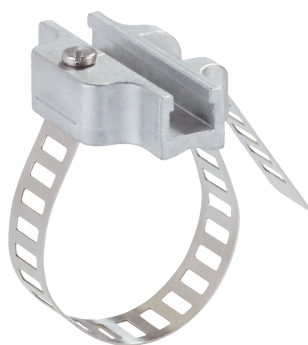

BEF-KHZ-RT1-63

SICK
Sensor Intelligence.

Bestelinformatie

Type	Artikelnr.
BEF-KHZ-RT1-63	2077683

Meer apparaatuitvoeringen en accessoires → www.sick.com/

Gedetailleerde technische specificaties

Technische gegevens

Accessoiregroep	Houder voor cilinderschakelaars
Accessoierfamilie	Voor ronde cilinders
Geschikt voor	T-slot
Materiaal	Roestvast staal, Gegoten zink
Verpakkingseenheid	1 stuk
Beschrijving	Bevestigingshouder aan ronde cilinder met zuigerdiameter van 8 mm ... 63 mm, omgevings-temperatuur van -30 °C tot 80 °C