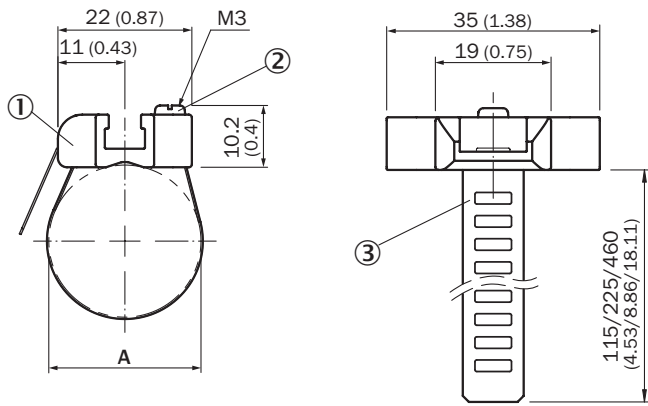

BEF-KHZ-RT1-63

SICK
Sensor Intelligence.

Bestelinformatie

Type	Artikelnr.
BEF-KHZ-RT1-63	2077683

Meer apparaatuitvoeringen en accessoires → www.sick.com/

Gedetailleerde technische specificaties

Technische gegevens

Accessoiregroep	Houder voor cilinderschakelaars
Accessoierfamilie	Voor ronde cilinders
Geschikt voor	T-slot
Materiaal	Roestvast staal, Gegoten zink
Verpakkingseenheid	1 stuk
Beschrijving	Bevestigingshouder aan ronde cilinder met zuigerdiameter van 8 mm ... 63 mm, omgevings-temperatuur van -30 °C tot 80 °C

Maattekening (Afmetingen in mm (inch))

- ① Sensoradapter met T-slot
- ② Bevestigingsbout
- ③ Spanband

2077682	BEF-KHZ-RT1-25	8 ... 25
2077683	BEF-KHZ-RT1-63	8 ... 63
2077684	BEF-KHZ-RT1-130	8 ... 130

SICK IN ÉÉN OOGOPSLAG