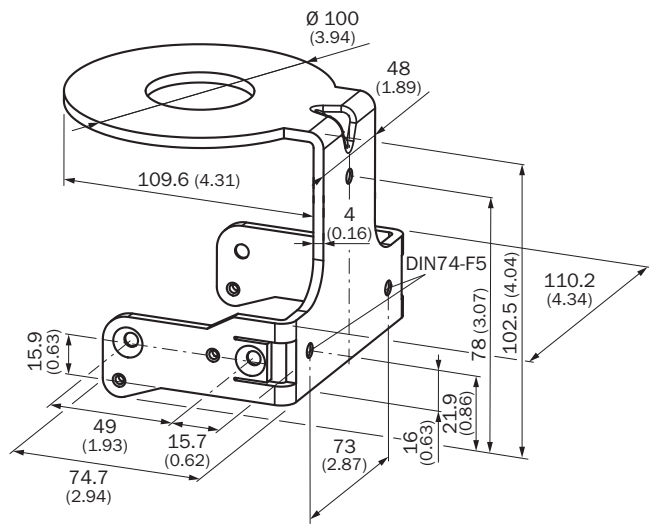

Maattekening (Afmetingen in mm (inch))