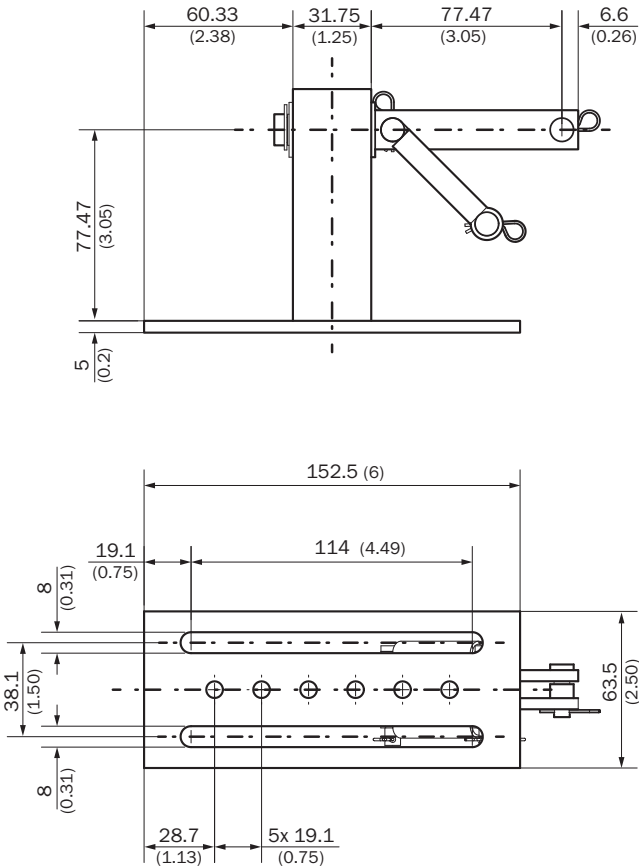

DFV60-veerarm

SICK
Sensor Intelligence.

Bestelinformatie

Type	Artikelnr.
DFV60-veearm	2056155

Meer apparaatuitvoeringen en accessoires → www.sick.com/

Gedetailleerde technische specificaties

Technische gegevens

Accessoiregroep	Montagebeugels en -platen
Accessoierfamilie	Bevestigingshoeken
Beschrijving	Veerarm/montagearm voor DFV60

Classificaties

ECl@ss 5.0	27279202
ECl@ss 5.1.4	27279202
ECl@ss 6.0	27279202
ECl@ss 6.2	27279202
ECl@ss 7.0	27279202
ECl@ss 8.0	27279202
ECl@ss 8.1	27279202
ECl@ss 9.0	27273701
ECl@ss 10.0	27273701
ECl@ss 11.0	27273701
ETIM 5.0	EC002615
ETIM 6.0	EC002615
ETIM 7.0	EC002615
UNSPSC 16.0901	32131023

Maattekening (Afmetingen in mm (inch))

SICK IN ÉÉN OOGOPSLAG

SICK is één van de toonaangevende fabrikanten van intelligente sensoren en sensoroplossingen voor industriële toepassingen. Ons unieke aanbod van producten en services is de perfecte basis voor een veilige en efficiënte besturing van processen, voor de bescherming van mensen tegen ongevallen en het voorkomen van milieuverontreiniging.