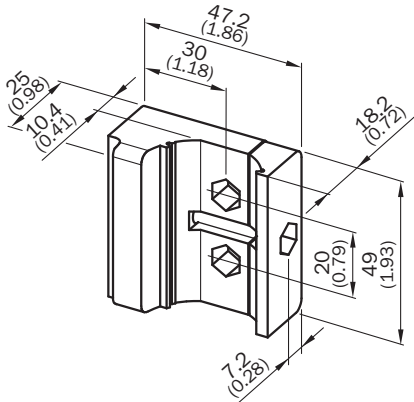

Maattekening (Afmetingen in mm (inch))