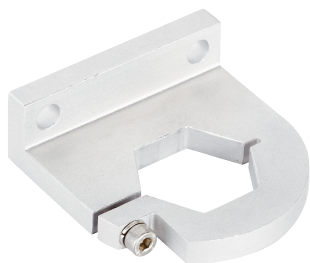

## Bestelinformatie

Type	Artikelnr.
BEF-FL-ALUPBS-HLDR	5322501

Meer apparaatuitvoeringen en accessoires → [www.sick.com/](http://www.sick.com/)

### Technische gegevens

<b>Accessoiregroep</b>	Montagebeugels en -platen
<b>Accessoirefamilie</b>	Bevestigingshoeken
<b>Materiaal</b>	Aluminium
<b>Beschrijving</b>	Bevestigingshoek voor de eenvoudig en stabiele wandmontage voor druksensoren met zeskant 27 mm