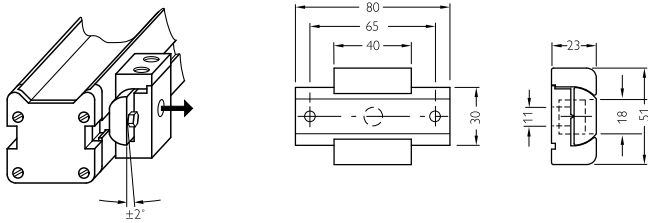

Accessoiregroep	Klem- en afstelhouders
Accessoiresfamilie	Afstelhouders
Verpakkingseenheid	4 stuks
Beschrijving	Bevestigingsset 3, zwenkbaar, met trillingsdemper

Classificaties

ECl@ss 5.0	27279202
ECl@ss 5.1.4	27279202
ECl@ss 6.0	27279202
ECl@ss 6.2	27279202
ECl@ss 7.0	27279202
ECl@ss 8.0	27279202
ECl@ss 8.1	27279202
ECl@ss 9.0	27273701
ECl@ss 10.0	27273701
ECl@ss 11.0	27273701
ETIM 5.0	EC002024
ETIM 6.0	EC002024
ETIM 7.0	EC002024
UNSPSC 16.0901	32131023

Maattekening (Afmetingen in mm (inch))

Montageaanwijzingen

➔ Befestigung an Maschine

SICK IN ÉÉN OOGOPSLAG

SICK is één van de toonaangevende fabrikanten van intelligente sensoren en sensoroplossingen voor industriële toepassingen. Ons unieke aanbod van producten en services is de perfecte basis voor een veilige en efficiënte besturing van processen, voor de bescherming van mensen tegen ongevallen en het voorkomen van milieuverontreiniging.