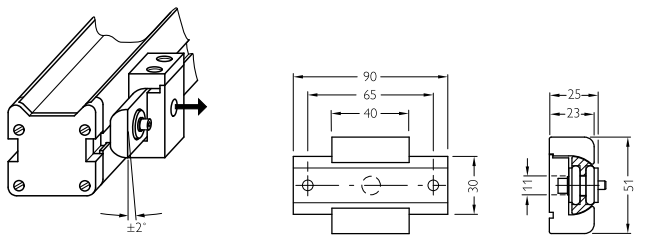

Accessoiregroep	Klem- en afstelhouders
Accessoiresfamilie	Afstelhouders
Verpakkingseenheid	4 stuks
Beschrijving	Bevestigingsset 3, zwenkbaar, met trillingsdemper

Classificaties

ECl@ss 5.0	27279202
ECl@ss 5.1.4	27279202
ECl@ss 6.0	27279202
ECl@ss 6.2	27279202
ECl@ss 7.0	27279202
ECl@ss 8.0	27279202
ECl@ss 8.1	27279202
ECl@ss 9.0	27273701
ECl@ss 10.0	27273701
ECl@ss 11.0	27273701
ETIM 5.0	EC002024
ETIM 6.0	EC002024
ETIM 7.0	EC002024
UNSPSC 16.0901	32131023

Maattekening (Afmetingen in mm (inch))

Montageaanwijzingen

➔ Befestigung an Maschine

SICK IN ÉÉN OOGOPSLAG

SICK is één van de toonaangevende fabrikanten van intelligente sensoren en sensoroplossingen voor industriële toepassingen. Ons unieke aanbod van producten en services is de perfecte basis voor een veilige en efficiënte besturing van processen, voor de bescherming van mensen tegen ongevallen en het voorkomen van milieuverontreiniging.