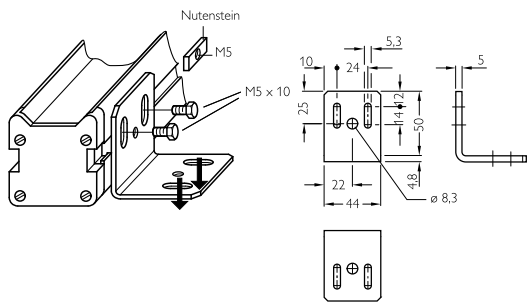

BEF-1SHADAAL4

SICK
Sensor Intelligence.

Bestelinformatie

Type	Artikelnr.
BEF-1SHADAAL4	2017752

Meer apparaatuitvoeringen en accessoires → www.sick.com/

Gedetailleerde technische specificaties

Technische gegevens

Accessoiregroep	Klem- en afstelhouders
Accessoiresfamilie	Afstelhouders
Verpakkingseenheid	4 stuks
Beschrijving	Bevestigingsset 3, zwenkbaar, met trillingsdemper

Classificaties

ECl@ss 5.0	27279202
ECl@ss 5.1.4	27279202
ECl@ss 6.0	27279202
ECl@ss 6.2	27279202
ECl@ss 7.0	27279202
ECl@ss 8.0	27279202
ECl@ss 8.1	27279202
ECl@ss 9.0	27273701
ECl@ss 10.0	27273701
ECl@ss 11.0	27273701
ETIM 5.0	EC002024
ETIM 6.0	EC002024
ETIM 7.0	EC002024
UNSPSC 16.0901	32131023

Maattekening (Afmetingen in mm (inch))

Montageaanwijzingen

➔ Befestigung an Maschine

SICK IN ÉÉN OOGOPSLAG

SICK is één van de toonaangevende fabrikanten van intelligente sensoren en sensoroplossingen voor industriële toepassingen. Ons unieke aanbod van producten en services is de perfecte basis voor een veilige en efficiënte besturing van processen, voor de bescherming van mensen tegen ongevallen en het voorkomen van milieuverontreiniging.