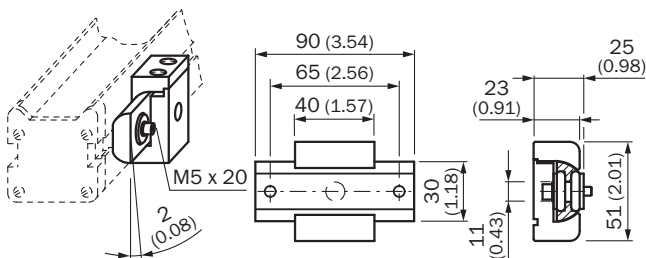

BEF-1SHADAAL4

SICK
Sensor Intelligence.

Bestelinformatie

Type	Artikelnr.
BEF-1SHADAAL4	2017752

Meer apparaatuitvoeringen en accessoires → www.sick.com/

Gedetailleerde technische specificaties

Technische gegevens

Accessoiregroep	Klem- en afstelhouders
Accessoiresfamilie	Afstelhouders
Verpakkingseenheid	4 stuks
Beschrijving	Bevestigingsset 3, zwenkbaar, met trillingsdemper

Classificaties

ECl@ss 5.0	27279202
ECl@ss 5.1.4	27279202
ECl@ss 6.0	27279202
ECl@ss 6.2	27279202
ECl@ss 7.0	27279202
ECl@ss 8.0	27279202
ECl@ss 8.1	27279202
ECl@ss 9.0	27273701
ECl@ss 10.0	27273701
ECl@ss 11.0	27273701
ETIM 5.0	EC002024
ETIM 6.0	EC002024
ETIM 7.0	EC002024
UNSPSC 16.0901	32131023

Maattekening (Afmetingen in mm (inch))

Montageaanwijzingen

➔ Befestigung an Maschine

SICK IN ÉÉN OOGOPSLAG

SICK is één van de toonaangevende fabrikanten van intelligente sensoren en sensoroplossingen voor industriële toepassingen. Ons unieke aanbod van producten en services is de perfecte basis voor een veilige en efficiënte besturing van processen, voor de bescherming van mensen tegen ongevallen en het voorkomen van milieuverontreiniging.