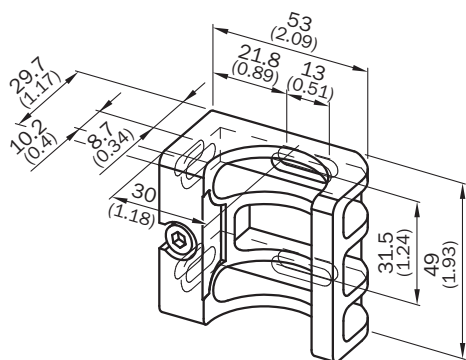

## Gedetailleerde technische specificaties

### Technische gegevens

<b>Accessoiregroep</b>	Klem- en afstelhouders
<b>Accessoierfamilie</b>	Afstelhouders
<b>Materiaal</b>	Kunststof
<b>Verpakkingseenheid</b>	2 stuks
<b>Beschrijving</b>	FlexFix-houder voor 1 apparaat (bijvoorbeeld zender of ontvanger), afstelbaar ± 15°, inclusief schroef M5

## Maattekening (Afmetingen in mm (inch))