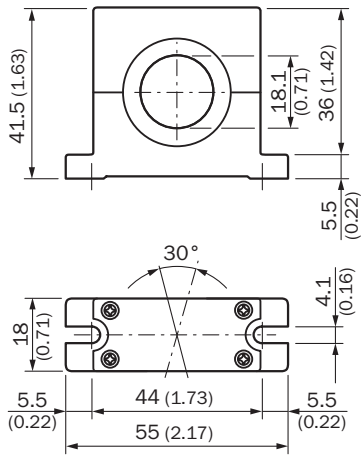

Maattekening (Afmetingen in mm (inch))