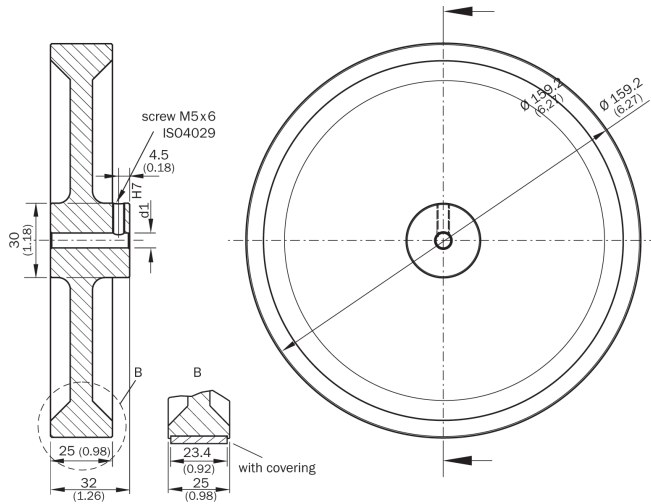

ETIM 6.0	EC002179
ETIM 7.0	EC002179
UNSPSC 16.0901	25191839

Maattekening (Afmetingen in mm (inch))