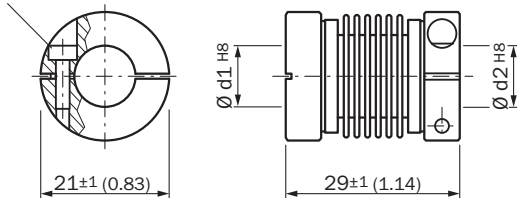

Maattekening (Afmetingen in mm (inch))

Cheese-head screw
M2.5 x 8, DIN 912 A2