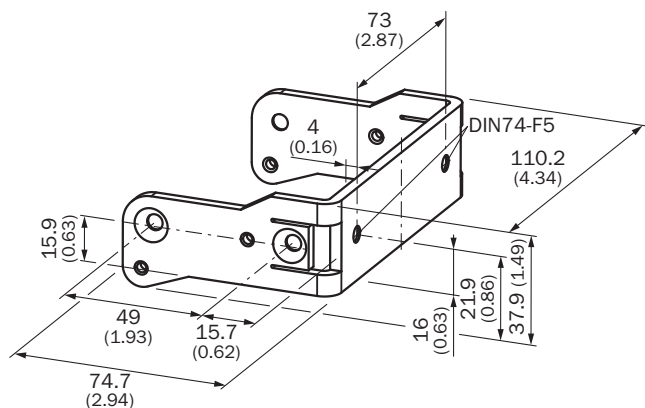

## Gedetailleerde technische specificaties

### Technische gegevens

<b>Accessoiregroep</b>	Montagebeugels en -platen
<b>Accessoirefamilie</b>	Bevestigingshoeken
<b>Verpakkingseenheid</b>	1 stuk
<b>Beschrijving</b>	Bevestigingshoek voor de montage aan achterkant, aan wand of machine

## Maattekening (Afmetingen in mm (inch))