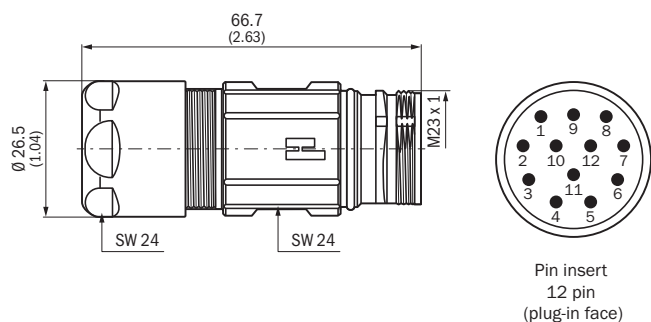

STE-2312-G01

SICK
Sensor Intelligence.

Bestelinformatie

Type	Artikelnr.
STE-2312-G01	2077273

Meer apparaatuitvoeringen en accessoires → www.sick.com/

Gedetailleerde technische specificaties

Technische gegevens

Accessoiregroep	Stekkers en kabels
Accessoiresfamilie	Aansluitklare stekker
Aansluittype kop A	Stekker, M23, 12-pins, recht
Aansluittype kop B	-
Aansluittechniek	Soldeerverbinding
Vergrendeling, stekker	Snelschroefsluiting
Materiaal, stekker	Gegoten zink
Materiaal, kartelmoeren	Hoogglanzend vernikkeld
Afscherming	Geïsoleerd
Toegestane kabeldiameter	5,5 mm ... 10,5 mm
Nominale spanning	≤ 300 V
Stroombelastbaarheid	8 A
Signaaltype	HIPERFACE®, SSI, Incrementeel
Isolatieklasse	IP65/ IP66/ IP67/ IP69K ¹⁾
Beschrijving	Kop A: stekker, M23, 12-pins, recht, voor kabeldiameter 5,5 mm ... 10,5 mm kop B: - bedrijfs-temperatuur: -40 °C ... +125 °C
Bedrijfstemperatuur	Kop -40 °C ... +125 °C

¹⁾ Vergrendeld*.

Maattekening (Afmetingen in mm (inch))

SICK IN ÉÉN OOGOPSLAG

SICK is één van de toonaangevende fabrikanten van intelligente sensoren en sensoroplossingen voor industriële toepassingen. Ons unieke aanbod van producten en services is de perfecte basis voor een veilige en efficiënte besturing van processen, voor de bescherming van mensen tegen ongevallen en het voorkomen van milieuverontreiniging.