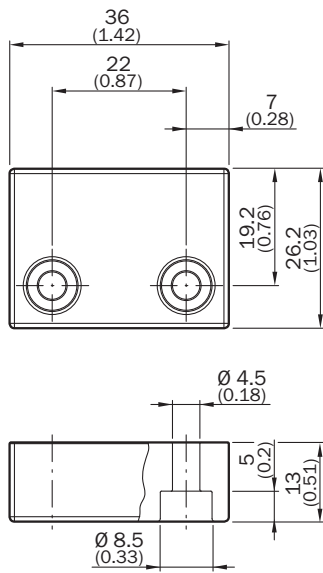

Maattekening (Afmetingen in mm (inch))