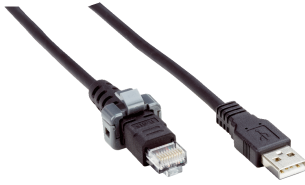

Verbindingskabel

SICK
Sensor Intelligence.

Bestelinformatie

Type	Artikelnr.
Verbindingskabel	6045195

Meer apparaatuitvoeringen en accessoires → www.sick.com/

Gedetailleerde technische specificaties

Technische gegevens

Accessoiregroep	Stekkers en kabels
Accessoiresfamilie	Verbindingskabels
Aansluittype kop A	Stekker, USB-A
Aansluittype kop B	Stekker, RJ45
Kabel	1,8 m, gladde kabel
Afscherming	Niet geïsoleerd
Signaaltype	USB
Opmerking	Voor toetsenbordaansluiting of USB Com Port-emulatie