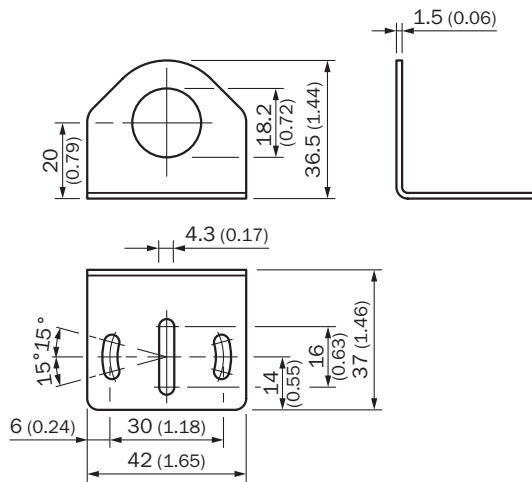

BEF-WN-M18

SICK
Sensor Intelligence.

Bestelinformatie

Type	Artikelnr.
BEF-WN-M18	5308446

Meer apparaatuitvoeringen en accessoires → www.sick.com/

Gedetailleerde technische specificaties

Technische gegevens

Accessoiregroep	Montagebeugels en -platen
Accessoirefamilie	Bevestigingshoeken
Geschikt voor	GR18, V180-2, V18, W15, Z1, Z2
Materiaal	Staal, verzinkt
Leveringsomvang	Zonder bevestigingsmateriaal
Beschrijving	Bevestigingshoek voor M18-sensoren
Bijzonderheid	Haaks

Maattekening (Afmetingen in mm (inch))

SICK IN ÉÉN OOGOPSLAG

SICK is één van de toonaangevende fabrikanten van intelligente sensoren en sensoroplossingen voor industriële toepassingen. Ons unieke aanbod van producten en services is de perfecte basis voor een veilige en efficiënte besturing van processen, voor de bescherming van mensen tegen ongevallen en het voorkomen van milieuverontreiniging.