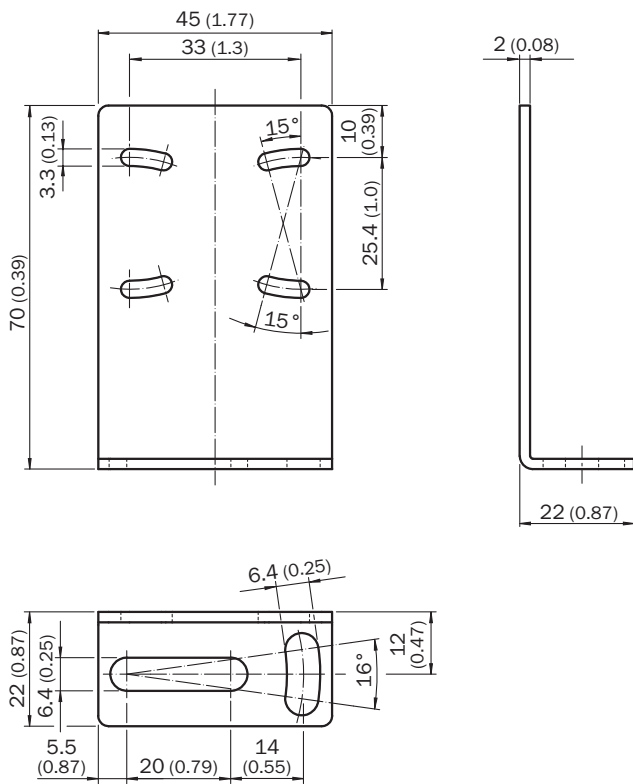

BEF-WN-G6

SICK
Sensor Intelligence.

Bestelinformatie

Type	Artikelnr.
BEF-WN-G6	2062909

Meer apparaatuitvoeringen en accessoires → www.sick.com/

Gedetailleerde technische specificaties

Technische gegevens

Accessoiregroep	Montagebeugels en -platen
Accessoiresfamilie	Bevestigingshoeken
Geschikt voor	G6
Materiaal	Roestvast staal (1.4301)

Maattekening (Afmetingen in mm (inch))

SICK IN ÉÉN OOGOPSLAG

SICK is één van de toonaangevende fabrikanten van intelligente sensoren en sensoroplossingen voor industriële toepassingen. Ons unieke aanbod van producten en services is de perfecte basis voor een veilige en efficiënte besturing van processen, voor de bescherming van mensen tegen ongevallen en het voorkomen van milieuverontreiniging.