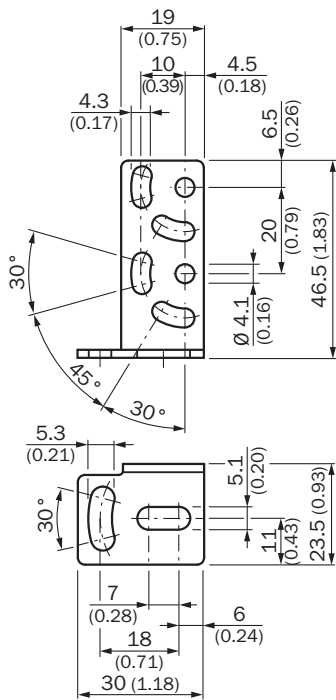

## Gedetailleerde technische specificaties

### Technische gegevens

<b>Accessoiregroep</b>	Montagebeugels en -platen
<b>Accessoierfamilie</b>	Bevestigingshoeken
<b>Geschikt voor</b>	W11-2, W12-3
<b>Materiaal</b>	Roestvast staal
<b>Leveringsomvang</b>	Incl. bevestigingsmateriaal
<b>Beschrijving</b>	Bevestigingshoek, groot

## Maattekening (Afmetingen in mm (inch))