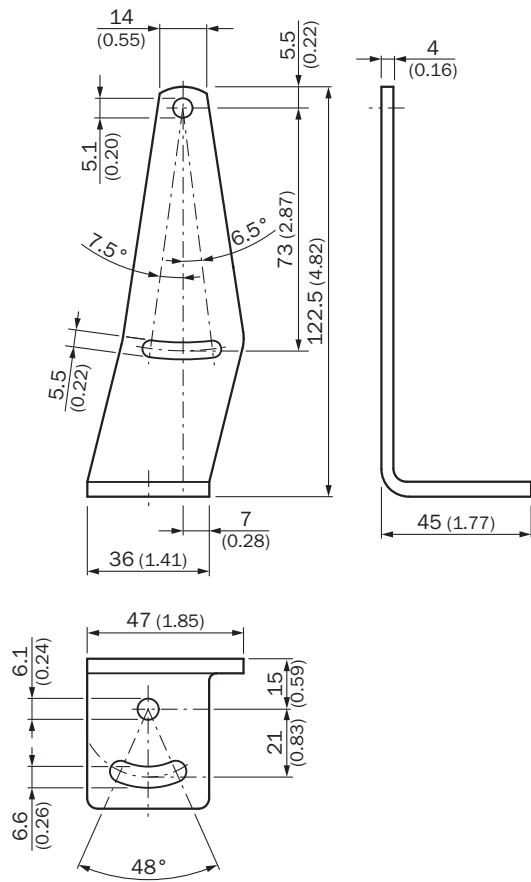

Maattekening (Afmetingen in mm (inch))