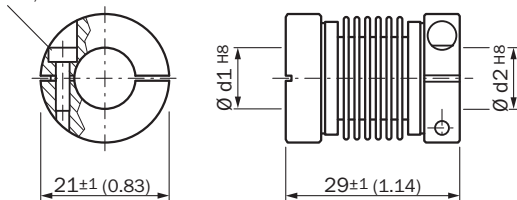

Maattekening (Afmetingen in mm (inch))

Cheese-head screw
M2.5 x 8, DIN 912 A2