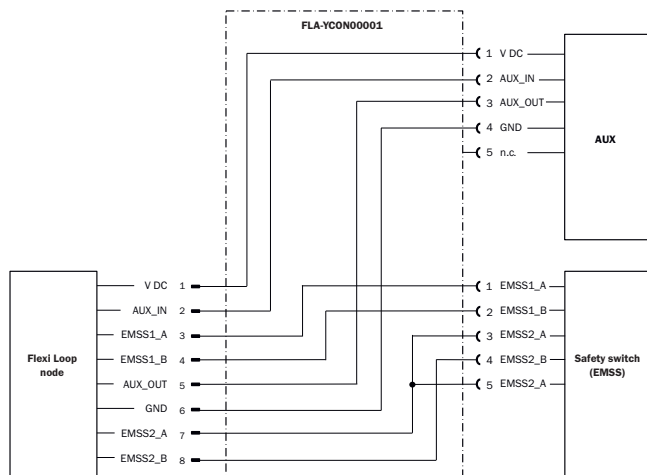

### Detailed technical data

#### Classifications

<b>ECl@ss 5.0</b>	27371990
<b>ECl@ss 5.1.4</b>	27371990
<b>ECl@ss 6.0</b>	27371819
<b>ECl@ss 6.2</b>	27371819
<b>ECl@ss 7.0</b>	27371819
<b>ECl@ss 8.0</b>	27371819
<b>ECl@ss 8.1</b>	27371819
<b>ECl@ss 9.0</b>	27371819
<b>ECl@ss 10.0</b>	27371819
<b>ECl@ss 11.0</b>	27371819
<b>ETIM 5.0</b>	EC001449
<b>ETIM 6.0</b>	EC001449
<b>ETIM 7.0</b>	EC001449
<b>UNSPSC 16.0901</b>	41113704

### Dimensional drawing (Dimensions in mm (inch))

FLA-YCON00001

## Connection diagram