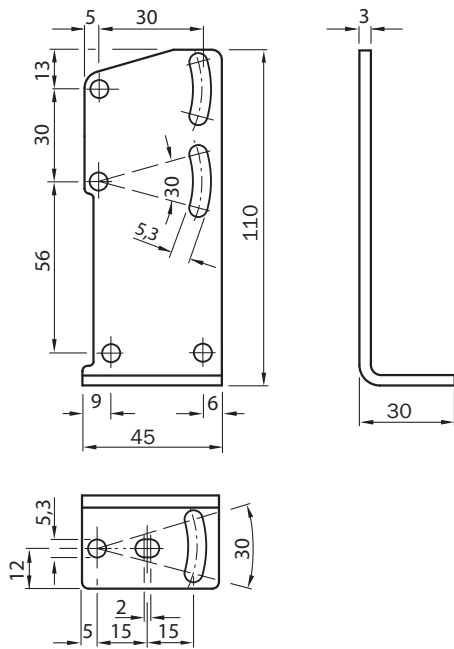

## Gedetailleerde technische specificaties

### Technische gegevens

<b>Accessoiregroep</b>	Montagebeugels en -platen
<b>Accessoierfamilie</b>	Bevestigingshoeken
<b>Geschikt voor</b>	W24-2
<b>Materiaal</b>	Roestvast staal
<b>Leveringsomvang</b>	Zonder bevestigingsmateriaal voor de sensor
<b>Beschrijving</b>	Bevestigingshoek, groot

Maattekening (Afmetingen in mm (inch))