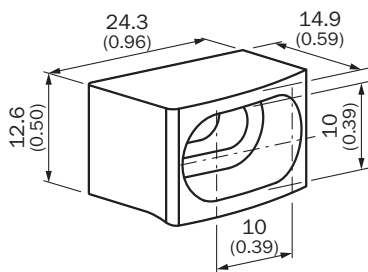

Maattekening (Afmetingen in mm (inch))