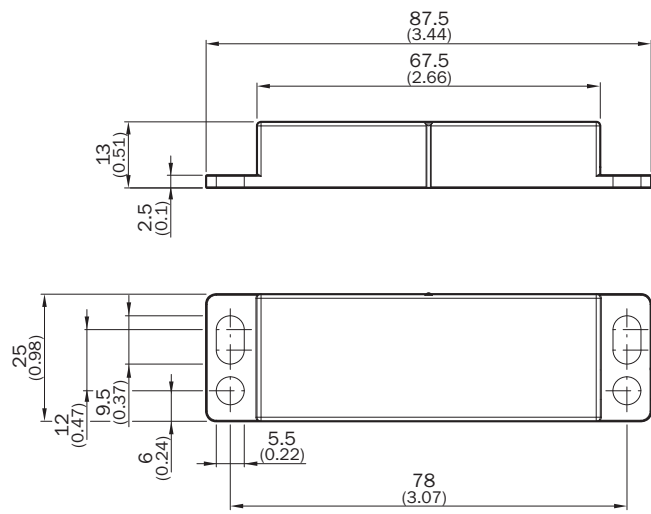

RE21-SK

SICK
Sensor Intelligence.

Bestelinformatie

Type	Artikelnr.
RE21-SK	1060293

Meer apparaatuitvoeringen en accessoires → www.sick.com/

Gedetailleerde technische specificaties

Technische gegevens

Accessoiregroep	Actuatoren
Beschrijving	Reserveactuator voor RE21-Sxx, RE21-Sxxx
Gewicht	27 g

Maattekening (Afmetingen in mm (inch))

SICK IN ÉÉN OOGOPSLAG

SICK is één van de toonaangevende fabrikanten van intelligente sensoren en sensoroplossingen voor industriële toepassingen. Ons unieke aanbod van producten en services is de perfecte basis voor een veilige en efficiënte besturing van processen, voor de bescherming van mensen tegen ongevallen en het voorkomen van milieuverontreiniging.