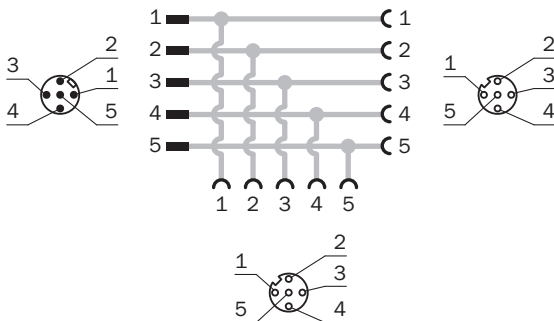

PIN-toewijzing