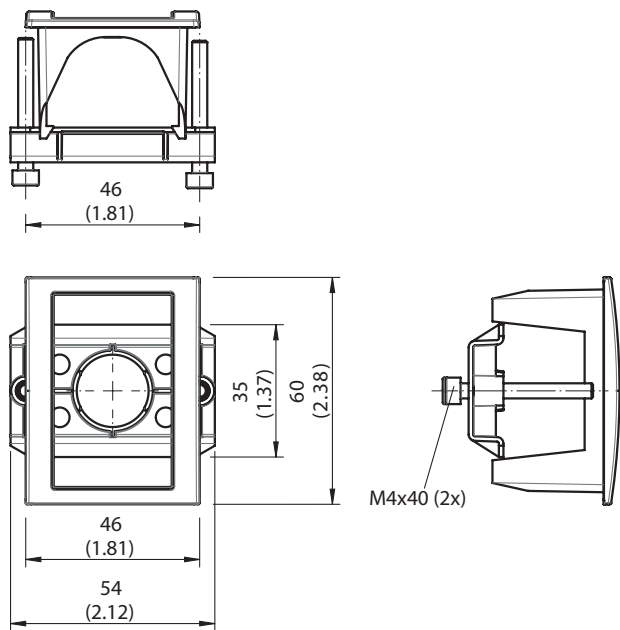

Maattekening (Afmetingen in mm (inch))