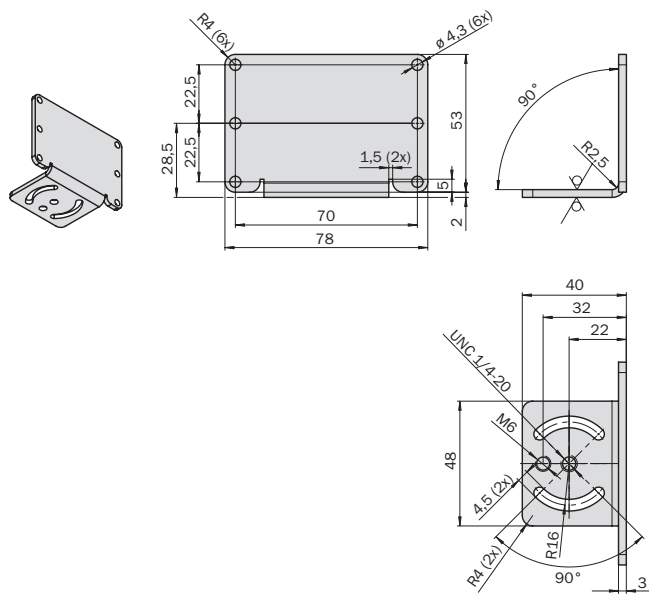

BEF-WK-EPA

SICK
Sensor Intelligence.

Bestelinformatie

Type	Artikelnr.
BEF-WK-EPA	2045167

Meer apparaatuitvoeringen en accessoires → www.sick.com/

Gedetailleerde technische specificaties

Technische gegevens

Accessoiregroep	Montagebeugels en -platen
Accessoirefamilie	Bevestigingshoeken
Beschrijving	Inspector-montagehoek, haaks

Maattekening (Afmetingen in mm (inch))

SICK IN ÉÉN OOGOPSLAG

SICK is één van de toonaangevende fabrikanten van intelligente sensoren en sensoroplossingen voor industriële toepassingen. Ons unieke aanbod van producten en services is de perfecte basis voor een veilige en efficiënte besturing van processen, voor de bescherming van mensen tegen ongevallen en het voorkomen van milieuverontreiniging.