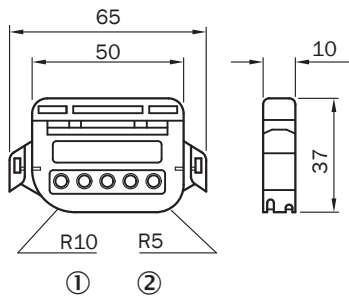

| | |
|-------------------------------|---|
| Accessoiregroep | Overige montageaccessoires |
| Accessoierfamilie | Overige |
| Afmetingen (b x h x l) | 10 mm x 37 mm x 65 mm |
| Beschrijving | Snijder lichtgeleider, bij lever LL3 inbegrepen |

Maattekening (Afmetingen in mm (inch))

FC

- ① Sjabloon voor buigradius R10 mm
- ② Sjabloon voor buigradius R5 mm

SICK IN ÉÉN OOGOPSLAG

SICK is één van de toonaangevende fabrikanten van intelligente sensoren en sensoroplossingen voor industriële toepassingen. Ons unieke aanbod van producten en services is de perfecte basis voor een veilige en efficiënte besturing van processen, voor de bescherming van mensen tegen ongevallen en het voorkomen van milieuverontreiniging.