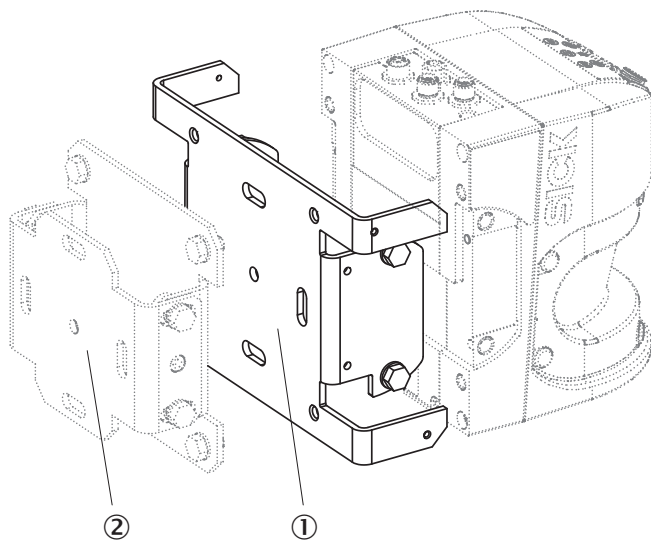

Montageaanwijzingen

- ① Bevestigingshoeken
- ② Bevestigingsset 2018303