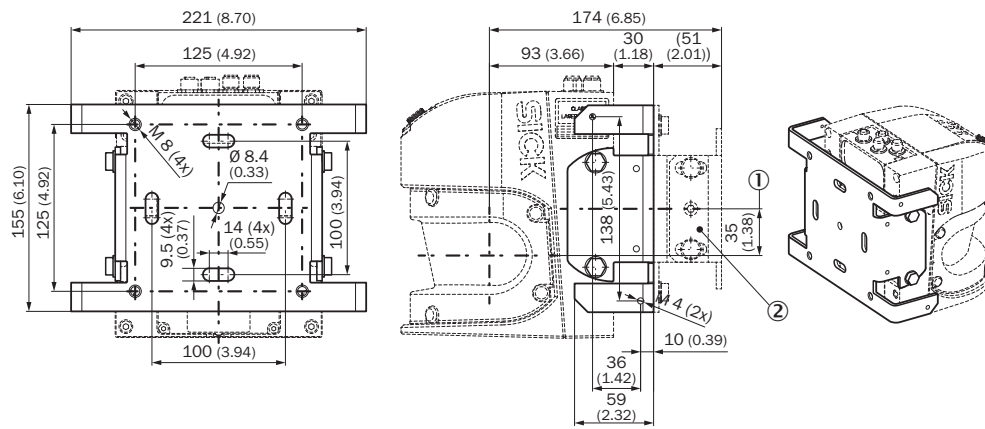

## Gedetailleerde technische specificaties

### Technische gegevens

<b>Accessoiregroep</b>	Montagebeugels en -platen
<b>Accessoierfamilie</b>	Bevestigingshoeken
<b>Materiaal</b>	Roestvast staal V2A (1.4301)
<b>Beschrijving</b>	Bevestigingshoek voor LMS5xx (voor uitbreiding, als 2018303 reeds in gebruik is)

## Maattekening (Afmetingen in mm (inch))

- ① Midden van de optische as
- ② Bevestigingsset 2018303