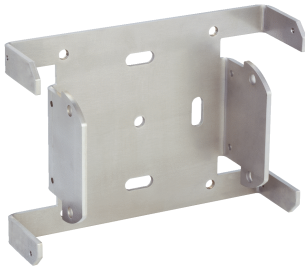

## Bevestigingshoeken

**SICK**  
Sensor Intelligence.

## Bestelinformatie

Type	Artikelnr.
Bevestigingshoeken	2059271

Meer apparaatuitvoeringen en accessoires → [www.sick.com/](http://www.sick.com/)

### Technische gegevens

<b>Accessoiregroep</b>	Montagebeugels en -platen
<b>Accessoierfamilie</b>	Bevestigingshoeken
<b>Materiaal</b>	Roestvast staal V2A (1.4301)
<b>Beschrijving</b>	Bevestigingshoek voor LMS5xx (voor uitbreiding, als 2018303 reeds in gebruik is)