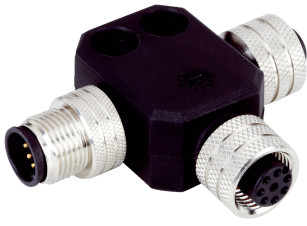

STR1-XXA

SICK
Sensor Intelligence.

Bestelinformatie

Type	Artikelnr.
STR1-XXA	5339609

Meer apparaatuitvoeringen en accessoires → www.sick.com/

Gedetailleerde technische specificaties

Technische gegevens

Accessoiregroep	Verdeler
Accessoiresfamilie	T-verdeler
Aansluittype kop A	Stekker, M12, 5-pins, Met A-codering
Aansluittype kop B	Contactdoos, M12, 5-pins, Met A-codering
Materiaal, stekker	PP
Kleur, stekker	Zwart
Materiaal, kartelmoeren	Zinklegering, vernikkeld
Nominale spanning	≤ 30 V DC
Stroombelastbaarheid	≤ 5 A, A-B A/B-C
Opmerking	Stekker M12, 5-pins, A-codering, op 1 x contactdoos M12, 5-pins, A-codering, op 1 x contactdoos M12, 8-pins, A-codering
Isolatieklasse	IP68 ¹⁾
Beschrijving	T-verdeler voor serieschakeling

¹⁾ Alleen in geschroefde toestand met bijpassend contrastuk.

Maattekening (Afmetingen in mm (inch))

Anschlussschema

SICK IN ÉÉN OOGOPSLAG

SICK is één van de toonaangevende fabrikanten van intelligente sensoren en sensoroplossingen voor industriële toepassingen. Ons unieke aanbod van producten en services is de perfecte basis voor een veilige en efficiënte besturing van processen, voor de bescherming van mensen tegen ongevallen en het voorkomen van milieuverontreiniging.