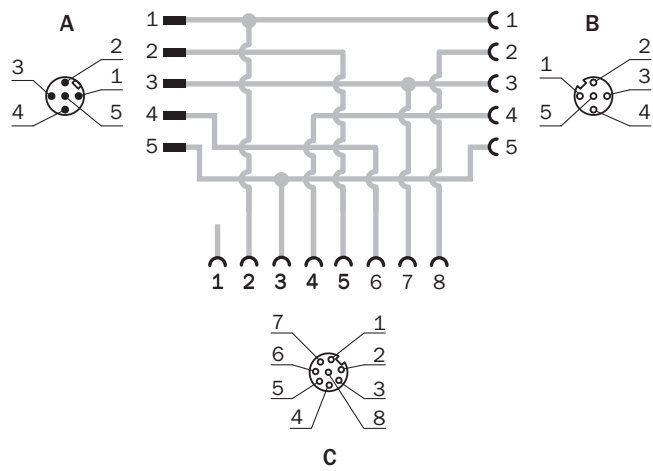

STR1-XXA

SICK
Sensor Intelligence.

Bestelinformatie

Type	Artikelnr.
STR1-XXA	5339609

Meer apparaatuitvoeringen en accessoires → www.sick.com/

Gedetailleerde technische specificaties

Technische gegevens

Accessoiregroep	Verdeler
Accessoiresfamilie	T-verdeler
Aansluittype kop A	Stekker, M12, 5-pins, Met A-codering
Aansluittype kop B	Contactdoos, M12, 5-pins, Met A-codering
Materiaal, stekker	PP
Kleur, stekker	Zwart
Materiaal, kartelmoeren	Zinklegering, vernikkeld
Nominale spanning	≤ 30 V DC
Stroombelastbaarheid	≤ 5 A, A-B A/B-C
Opmerking	Stekker M12, 5-pins, A-codering, op 1 x contactdoos M12, 5-pins, A-codering, op 1 x contactdoos M12, 8-pins, A-codering
Isolatieklasse	IP68 ¹⁾
Beschrijving	T-verdeler voor serieschakeling

¹⁾ Alleen in geschroefde toestand met bijpassend contrastuk.

Maattekening (Afmetingen in mm (inch))

Anschlussschema

SICK IN ÉÉN OOGOPSLAG

SICK is één van de toonaangevende fabrikanten van intelligente sensoren en sensoroplossingen voor industriële toepassingen. Ons unieke aanbod van producten en services is de perfecte basis voor een veilige en efficiënte besturing van processen, voor de bescherming van mensen tegen ongevallen en het voorkomen van milieuverontreiniging.