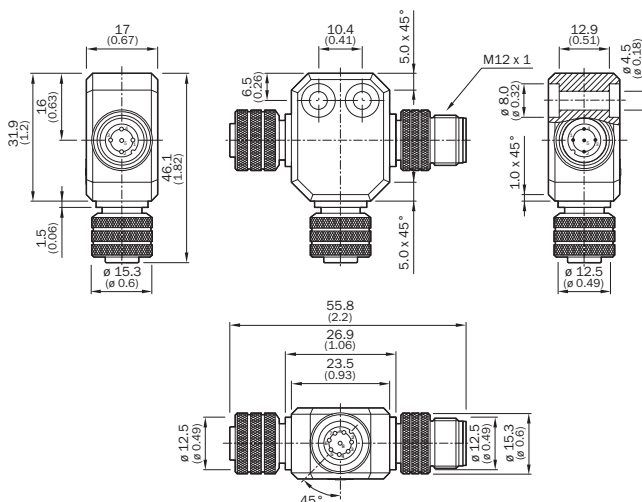

STR1-XXA

SICK
Sensor Intelligence.

Bestelinformatie

Type	Artikelnr.
STR1-XXA	5339609

Meer apparaatuitvoeringen en accessoires → www.sick.com/

Gedetailleerde technische specificaties

Technische gegevens

Accessoiregroep	Verdeler
Accessoiresfamilie	T-verdeler
Aansluittype kop A	Stekker, M12, 5-pins, Met A-codering
Aansluittype kop B	Contactdoos, M12, 5-pins, Met A-codering
Materiaal, stekker	PP
Kleur, stekker	Zwart
Materiaal, kartelmoeren	Zinklegering, vernikkeld
Nominale spanning	≤ 30 V DC
Stroombelastbaarheid	≤ 5 A, A-B A/B-C
Opmerking	Stekker M12, 5-pins, A-codering, op 1 x contactdoos M12, 5-pins, A-codering, op 1 x contactdoos M12, 8-pins, A-codering
Isolatieklasse	IP68 ¹⁾
Beschrijving	T-verdeler voor serieschakeling

¹⁾ Alleen in geschroefde toestand met bijpassend contrastuk.

Maattekening (Afmetingen in mm (inch))

Anschlussschema

SICK IN ÉÉN OOGOPSLAG

SICK is één van de toonaangevende fabrikanten van intelligente sensoren en sensoroplossingen voor industriële toepassingen. Ons unieke aanbod van producten en services is de perfecte basis voor een veilige en efficiënte besturing van processen, voor de bescherming van mensen tegen ongevallen en het voorkomen van milieuverontreiniging.